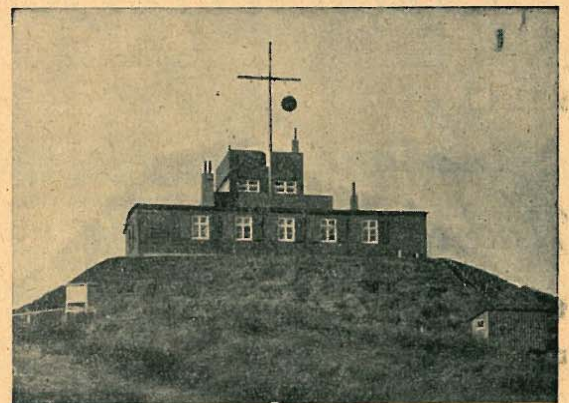

Es ist sehr aufschlußreich, daß sich das Seeklima hierdurch wesentlich von dem Klima im Binnenland, vor allem in geschlossenen Siedlungen des Festlandes, unterscheidet. Hinzu kommt noch, daß sich auf den Inseln infolge der relativ geringen Besiedlung sehr wenig ammoniakhaltige Stoffe in der Luft befinden, jene Stoffe, die typisch sind für die verunreinigte Luft in Städten und Industriegebieten. Von den Tausenden Versuchen in ganz Mitteleuropa wurden bei den Forschungsarbeiten Dr. Cauers in Norderney zum ersten Male Nullwerte an Ammoniak festgestellt, was besonders deutlich die Reinheit der Nordseeluft zum Ausdruck bringt. Diese Feststellung von einem biologisch besonders wirksamen Klima am Strand steht in voller Uebereinstimmung mit den alten Erfahrungen der Badeärzte, deren Therapie darauf abgestellt ist, daß man bei verschiedenen Krankheiten unmittelbar am Strand eine Milderung, ja häufig sogar eine Beseitigung der Krankheitserscheinungen erzielen kann.

Das wunderbare Meeresleuchten läßt sich übrigens von der Wetterwarte am Tage für die darauffolgende Nacht vorausbestimmen. Leider tritt diese seltene, so oft herbeigewünschte Erscheinung im Jahre höchstens vier bis sechs Mal auf. Vorbedingungen dafür sind eine verhältnismäßig ruhige See und ein Luftmassenwechsel, also Warmluft, die durch Kaltluft ab-

„Hoch droben auf dem Berg“ — die Wetterwarte
Aufnahme Kurverwaltung