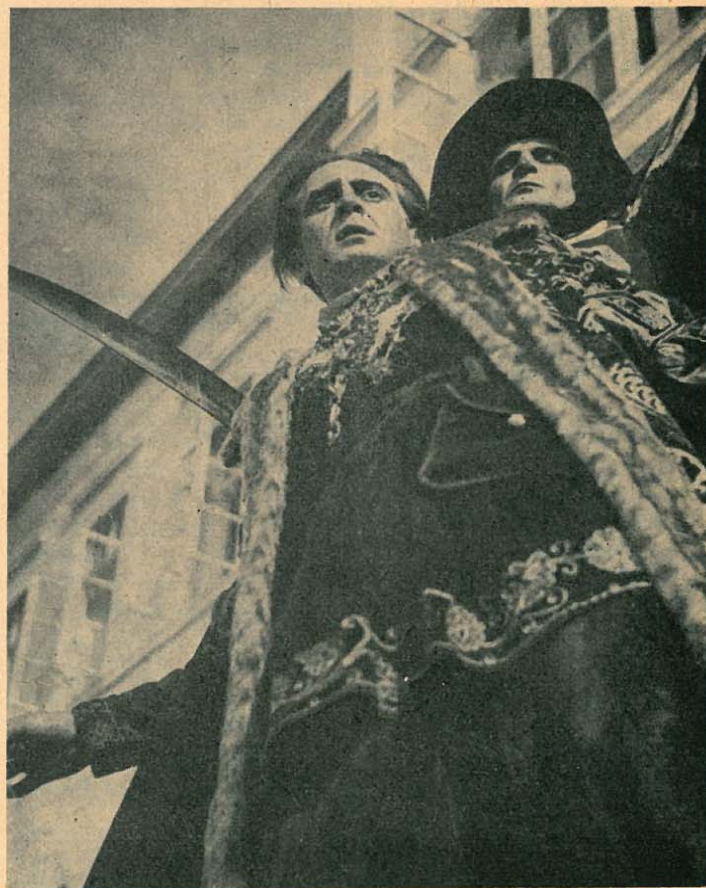

Das abschließende letzte Symphoniekonzert unter Leitung von Alfred Hering am 25. August 1950 ist ein Beethoven-Abend. Das Konzert beginnt mit der dritten Leonoren-Ouvertüre und schließt mit der 5. Symphonie (Schicksals-Symphonie) ab.

Kammersängerin Tresi Rudolph von der Staatsoper Berlin singt die leider so wenig aufgeführte, von Beethoven selbst als Scene und Arie bezeichnete Komposition „Ah, perfido!“

Der bekannte und beliebte, von unzähligen Sendungen und Schallplatten bekannte Volkshumorist Ludwig Manfred Lommel wiederholt seinen schon im Juli mit großem Beifall aufgenommenen Abend. Sein Angriff auf die Lachmuskeln seiner Zuhörer wird von einem ausgezeichneten Beiprogramm begleitet.

Die Reihe der Theaterveranstaltungen der laufenden Woche beginnt mit der ersten Wiederholung der Freilichtaufführung „JEDERMANN“ vor dem Großen Logierhaus im Kurgarten. Bei ungünstiger Witterung wird die Veranstaltung in den unmittelbar benachbarten großen Kurhaussaal verlegt.

Bernhard Shaws Komödie „Pygmalion“ und das interessante neue Werk „Der Fall Winslow“ von Terence Rattigan schließen die Gastspiele der Ostfriesischen Landesbühne im Kurtheater ab.

H. P.

Jedermann und Tod

Aufnahme Dr. Strüb

Erik Vaessen und Benno Schreiber

Scenenbild aus der großartig gelungenen Freilichtaufführung vor dem Staatlichen Kurhotel im Kurgarten. Die Aufführung wird am Dienstag, dem 22. August des großen Erfolges wegen wiederholt

Abonnements für den „Norderneyer Badekurier“

nehmen entgegen:

Zeitungs- und Zeitschriftenvertrieb Bornschein
Strandstraße 16, Ruf 166

Soltausche Buchdruckerei, Langestraße 6, Ruf 243